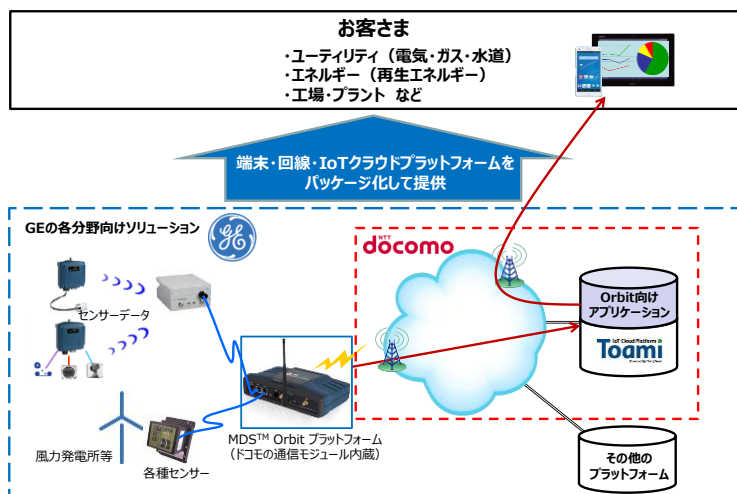

図：協業の内容（イメージ）

各社の概要

会社名：GE エナジー・ジャパン株式会社

代表者：代表取締役 大西 英之

所在地：東京都港区赤坂五丁目2番20号 赤坂パークビル

資本金：2,500 万円

営業開始日：1988 年 3 月 18 日

従業員数：20 名／日本における GE 4,500 名（2014 年 12 月末時点）

事業内容：電子機器製造・販売事業、その他の事業

会社名：株式会社 NTT ドコモ

代表者：代表取締役社長 加藤 薫

所在地：東京都千代田区永田町二丁目11番1号 山王パークタワー

資本金：9,496 億円 7,950 万円（2014 年 3 月 31 日現在）

営業開始日：1992 年 7 月 1 日

従業員数：10,973 名／当社グループ 24,860 名（2014 年 3 月 31 日現在）

事業内容：通信事業／スマートライフ事業、その他の事業

報道発表資料に記載された情報は、発表日現在のものです。仕様、サービス内容、お問い合わせ先などの内容は予告なしに変更されることがありますので、あらかじめご了承ください。

<本件に関する報道機関からのお問い合わせ先>

日本 GE 株式会社 PR 事務局（コスモ・ピアーナル内）担当：岩谷・大貴

TEL：03-5561-2915 FAX：03-5561-2912 Email:ge@cosmopr.co.jp

株式会社 NTT ドコモ広報部：小里・大鳥

TEL：03-5156-1366 FAX：03-5501-3408